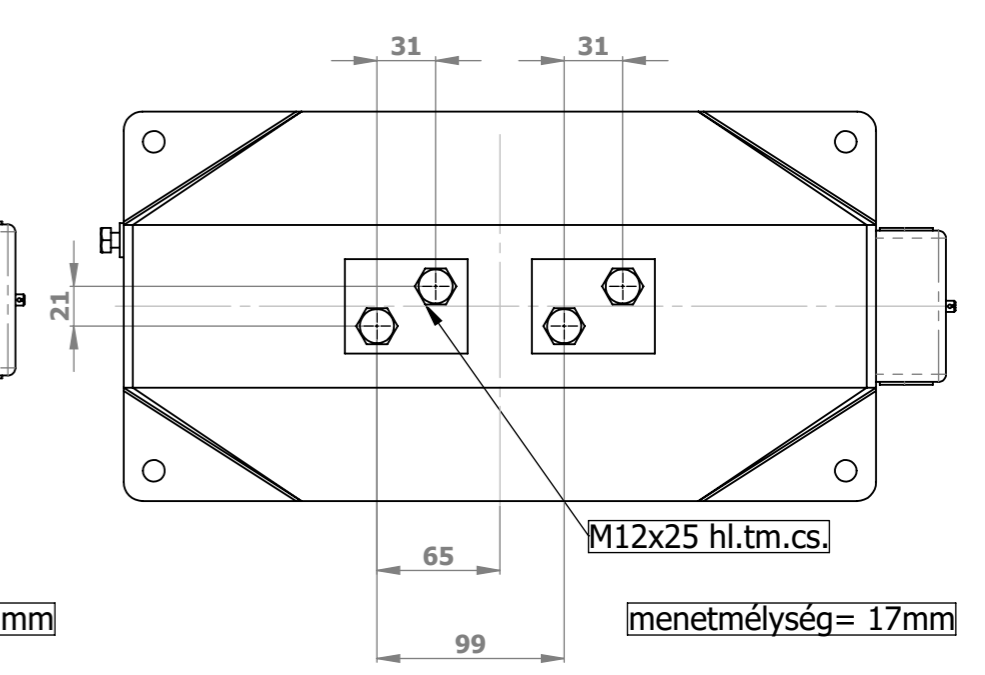

5-600A

2x5-2x300A
primben átköthető

750-1250A

DÁTUM	2025. 06. 24.	MÉRTÉKEGYSÉG	mm	TÍPUS: AM-40b
ELLENŐRIZTE	Báti Péter	MÉRETARÁNY	1:4	
TERVEZTE	Zollai András	VETÍTÉSI IRÁNY	☉ ☒	
				Körvonalrajz
RAJZSZÁM:		24305-022	1 / 3 LAP VÁLT:	