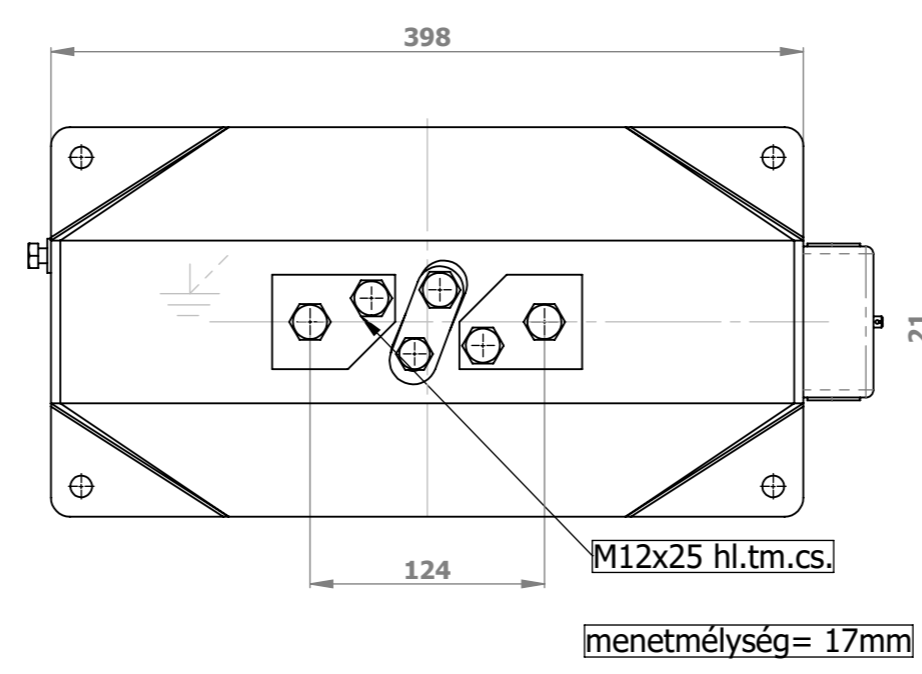

5-600A

2x5-2x300A
primben átköthető

750-1250A

DÁTUM	2025. 06. 24.	MÉRTÉKEGYSÉG	mm	TÍPUS: AM-40b
ELLENŐRIZTE	Báti Péter	MÉRETARÁNY	1:4	
TERVEZTE	Zollai András	VETÍTÉSI IRÁNY	☉ ☒	
				Körvonalrajz
RAJZSZÁM:		24305-022	1 / 3 LAP VÁLT:	