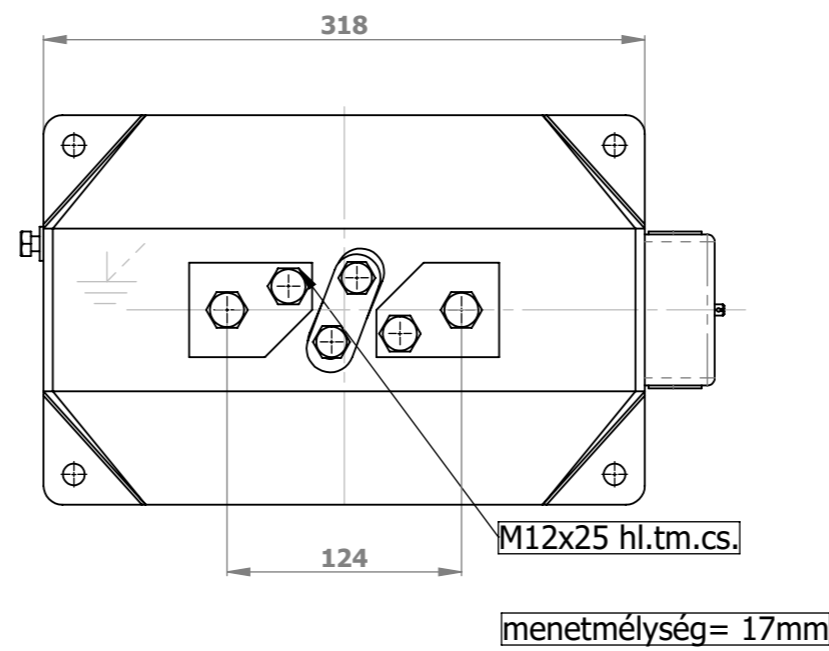

5-600A

2x5-2x300A
primerben átköthető

750-1250A

DÁTUM	2025. 06. 24.	MÉRTÉKEGYSÉG	mm	TÍPUS:	AM-40a
ELLENŐRIZTE	Báti Péter	MÉRETARÁNY	1:4	Körvonalrajz	
TERVEZTE	Zollai András	VETÍTÉSI IRÁNY	☉ ↗		
		RAJZSZÁM:	24305-021	1 / 3 LAP VÁLT:	