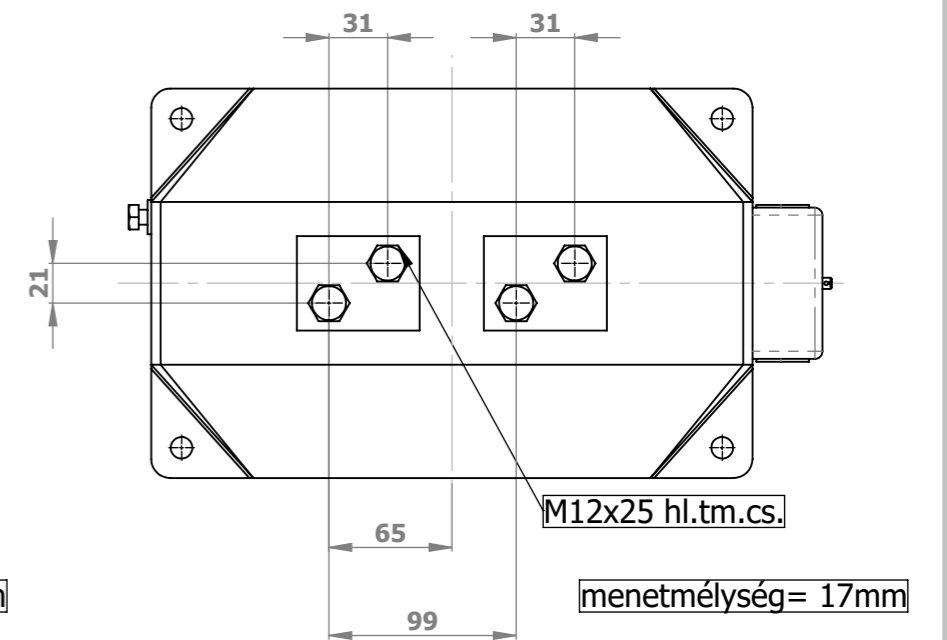

5-600A

2x5-2x300A
primerben átköthető

750-1250A

DÁTUM	2025. 06. 24.	MÉRTÉKEGYSÉG	mm	TÍPUS:	AM-40a
ELLENŐRIZTE	Báti Péter	MÉRETARÁNY	1:4	Körvonalrajz	
TERVEZTE	Zollai András	VETÍTÉSI IRÁNY	☉ ↗		
		RAJZSZÁM:	24305-021	1 / 3 LAP VÁLT:	